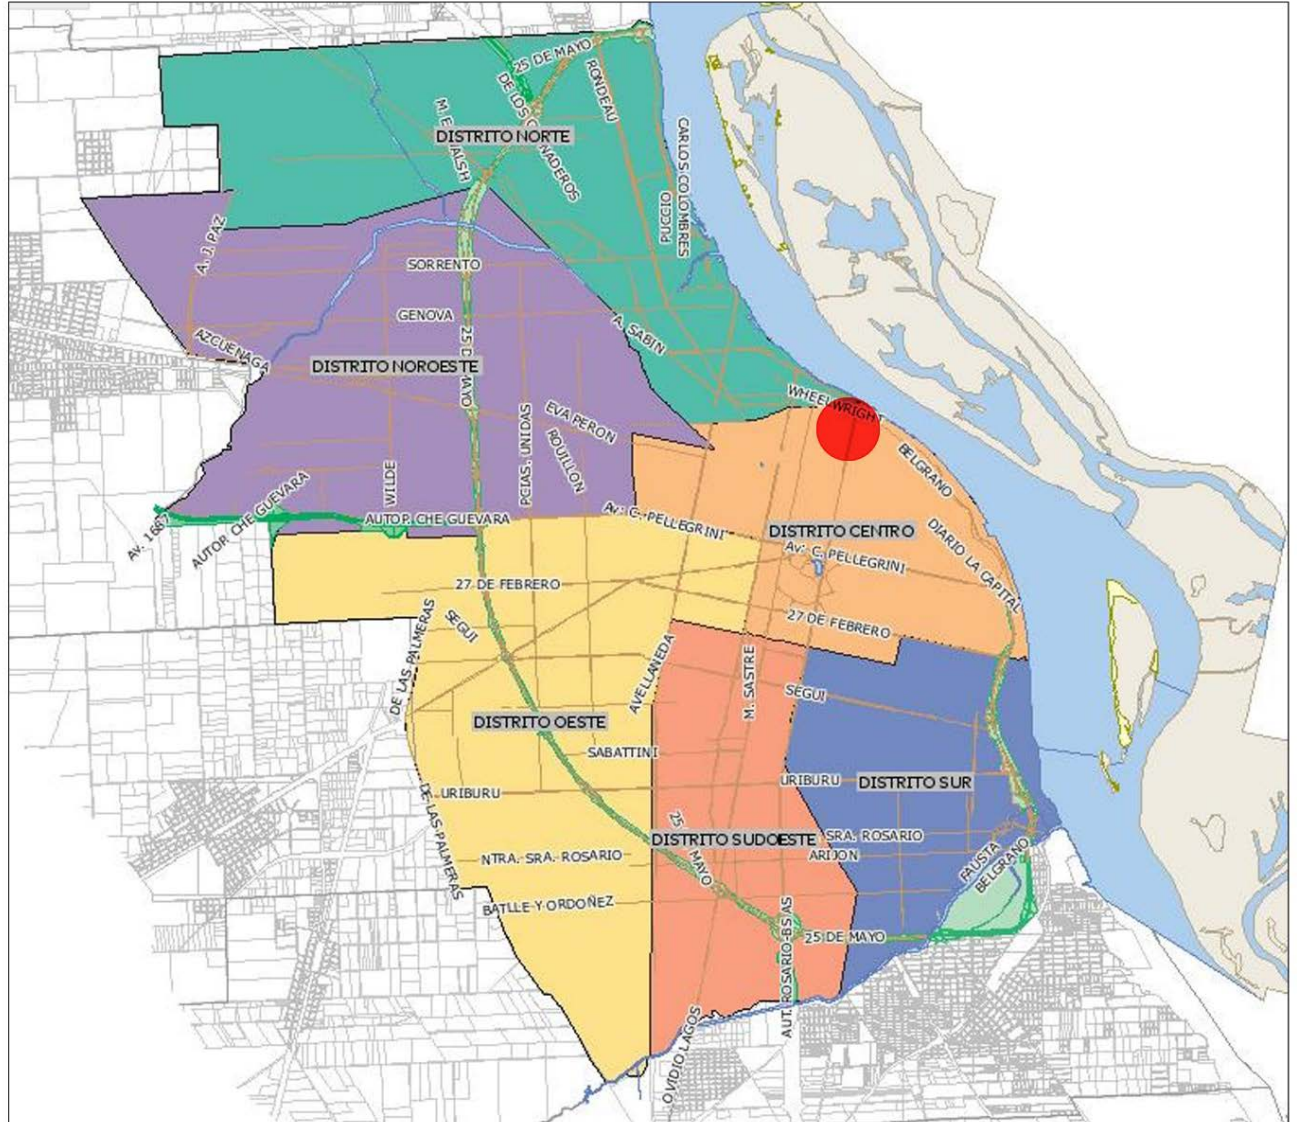

VIVIENDA Y CIUDAD I MAT-HOUSING

vivienda colectiva de media densidad + equipamiento

Localización: Pasaje Cordero, Rosario. Santa Fe.
<http://infomapa.rosario.gov.ar>

El sitio elegido para desarrollar el trabajo práctico se encuentra en el denominado "Pasaje Cordero".

Sector Pasaje Cordero

Pasaje Cordero, parcelamiento.

6/3/2020

Pasaje Cordero — Normativa

Terreno entre medianeras sobre Pasaje Cordero (40x30)