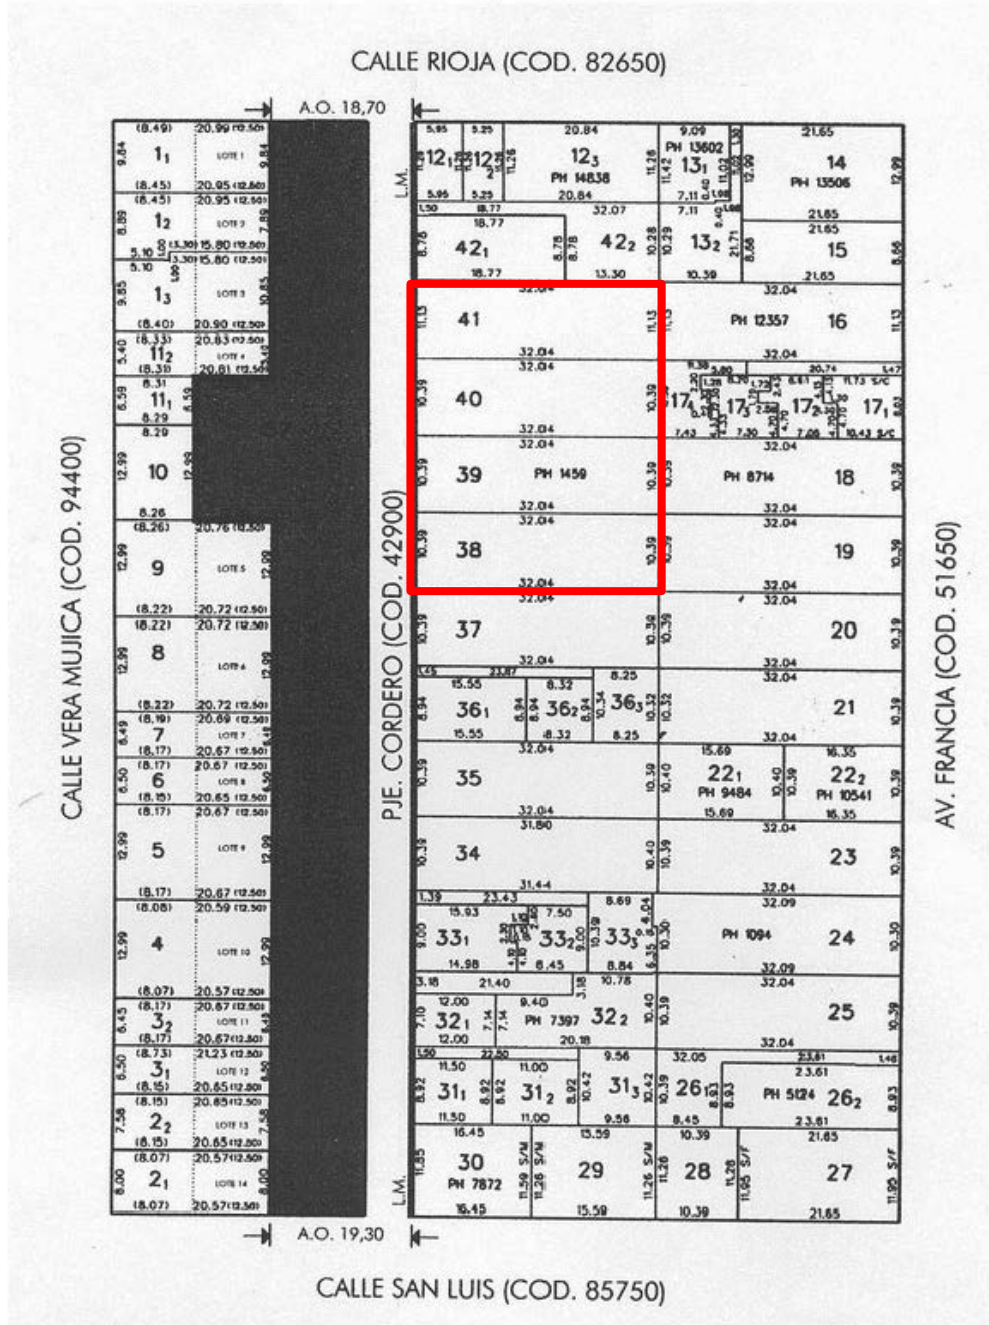

VIVIENDA Y CIUDAD I MAT-HOUSING

vivienda colectiva de media densidad + equipamiento

Localización: Pasaje Cordero, Rosario. Santa Fe.
<http://infomapa.rosario.gov.ar>

El sitio elegido para desarrollar el trabajo práctico se encuentra en el denominado "Pasaje Cordero".

Sector Pasaje Cordero

Pasaje Cordero, parcelamiento.

6/3/2020

Pasaje Cordero — Normativa

Terreno entre medianeras sobre Pasaje Cordero (40x30)