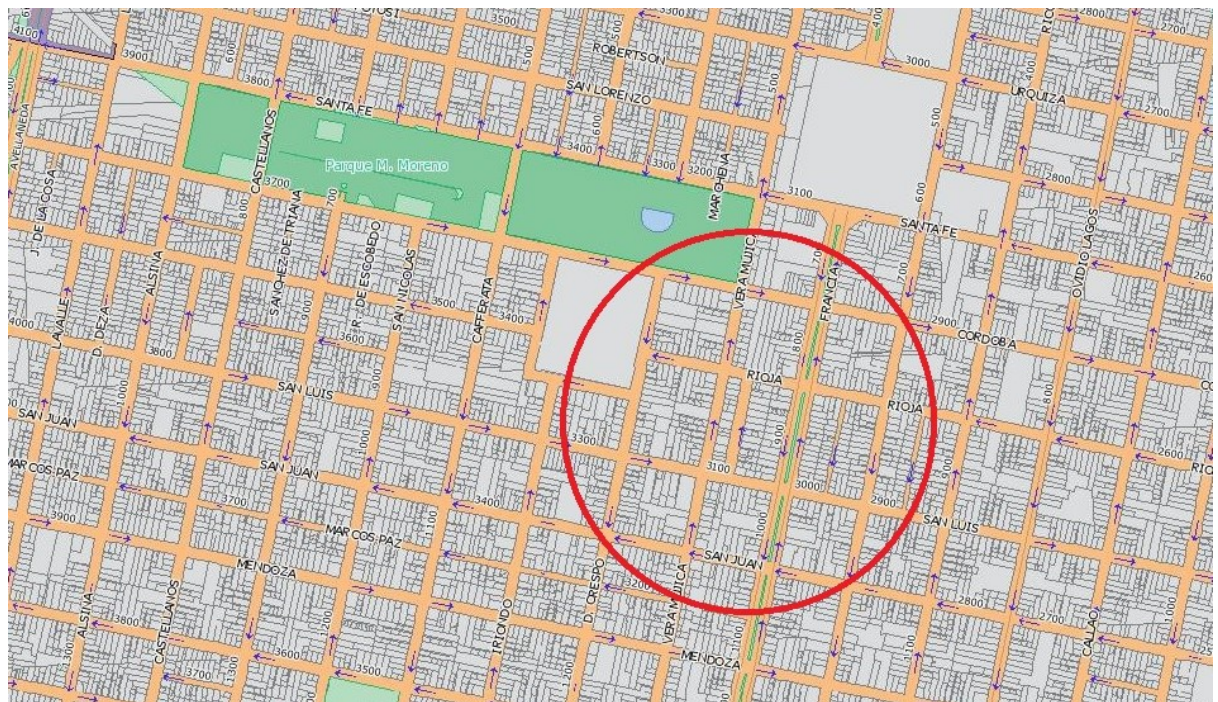

VIVIENDA Y CIUDAD I MAT-HOUSING

vivienda colectiva de media densidad + equipamiento

Localización: Pasaje Cordero, Rosario. Santa Fe.
<http://infomapa.rosario.gov.ar>

El sitio elegido para desarrollar el trabajo práctico se encuentra en el denominado "Pasaje Cordero".

Sector Pasaje Cordero

Pasaje Cordero, parcelamiento.

6/3/2020

Pasaje Cordero — Normativa

Terreno entre medianeras sobre Pasaje Cordero (40x30)